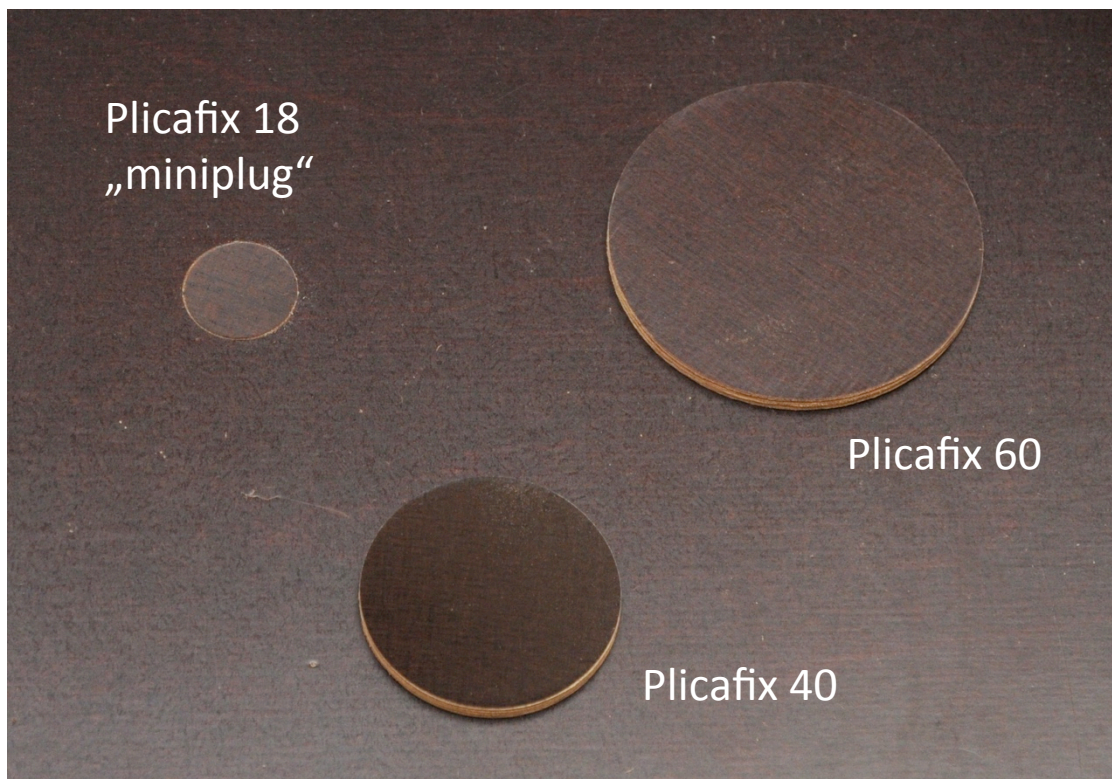

Liebling, hast Du meine Brille gesehen?

Emplica miniplugs sind gerade dann von grossem Vorteil, wenn die Schäden auf der Oberfläche nur klein sind und der Einsatz von plicafix 40 oder plicafix 60 übertrieben scheint.

Der teure Griff zum Spachtel ist nicht mehr notwendig.

Die Reparaturstellen sind optisch sehr zurückhaltend und fallen selbst bei Sichtbeton nur noch dem geübten Auge auf.

Rundherum eine grossartige Reparatur zum kleinen Preis - ohne Spuren zu hinterlassen.