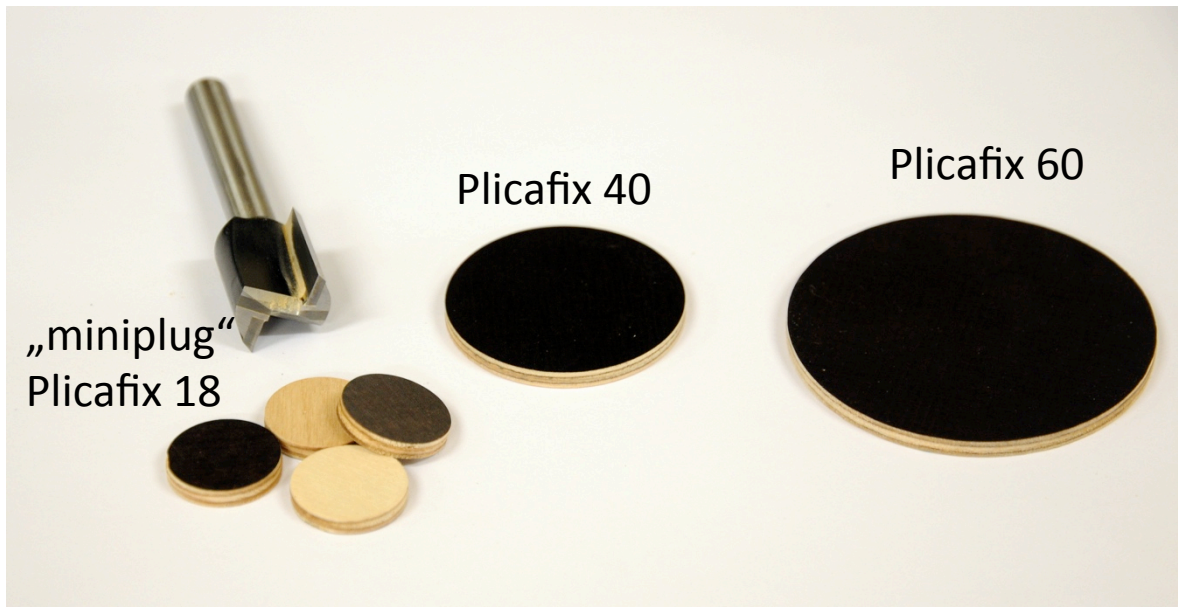

Emplica „Miniplug“

Der schnellste und
günstigste Einstieg in die
professionelle
Schalungsreparatur

So einfach wie ein Butterbrot.

Das emplica „miniplug“ System ist hervorragend geeignet kleine Schäden mit geringstem Aufwand und sehr guten Ergebnissen zu reparieren.

Wo grössere Reparaturflecken einen deutlichen Abdruck am Beton hinterlassen können, sind die miniplugs genau richtig. Kaum zu sehen, aber trotzdem richtig gut.

für Sparfüchse.

Das emplica „miniplug“ System zeichnet sich durch sehr hochwertige, preisgünstige Komponenten aus. Die Investition in Oberfräse (Dewalt 615e) und Fräser DB18 kann sofort abgeschrieben werden.

Die miniplugs müssen sich qualitativ natürlich nicht hinter ihren grossen Brüdern plicafix 40 und plicafix 60 verstecken. Wie von emplica gewohnt, können sie sich auch bei den miniplugs (plicafix 18) auf hochwertigste Verarbeitung verlassen.

Der zugehörige Fräser DB18 zeichnet sich durch den vereinfachten Aufbau aus. Stirnseitiges Nachschleifen ist durch geeignete Betriebe möglich. Dadurch können die Anschaffungskosten gering gehalten werden. Der gehärtete Stahl sorgt für ausreichend Lebensdauer bis zum nächsten Schliff.